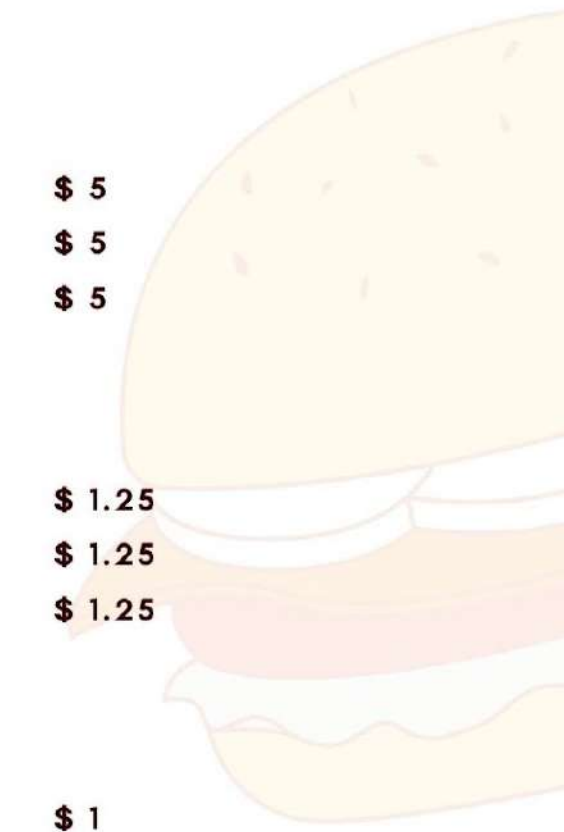

ICE CREAM

- 65.vanilla $ 5
- 66.chocolate $ 5
- 67.mix $ 5

SAUCES

- 68.hard chocolate $ 1.25
- 69.caramel sauce $ 1.25
- 70.strawberry sauce $ 1.25

TOPPINGS

- 70.sprinkles $ 1
- 71.chocolate chips $ 1
- 72.nut crunch $ 1
- 73.cookie crumbs $ 1

PASTRIES

- 74.cheesecake slice $ 12
- 75.cheesecake square $ 12
- 76.carrot muffin $ 6
- 77.chocolate muffin $ 6
- 78.chocolate Danish $ 5
- 79.flaky chocolate $ 5
- 80.Danish $ 5
- 81.cheese Danish $ 5
- 82.black 'n' white $ 5
- 83.brownny bar $ 3